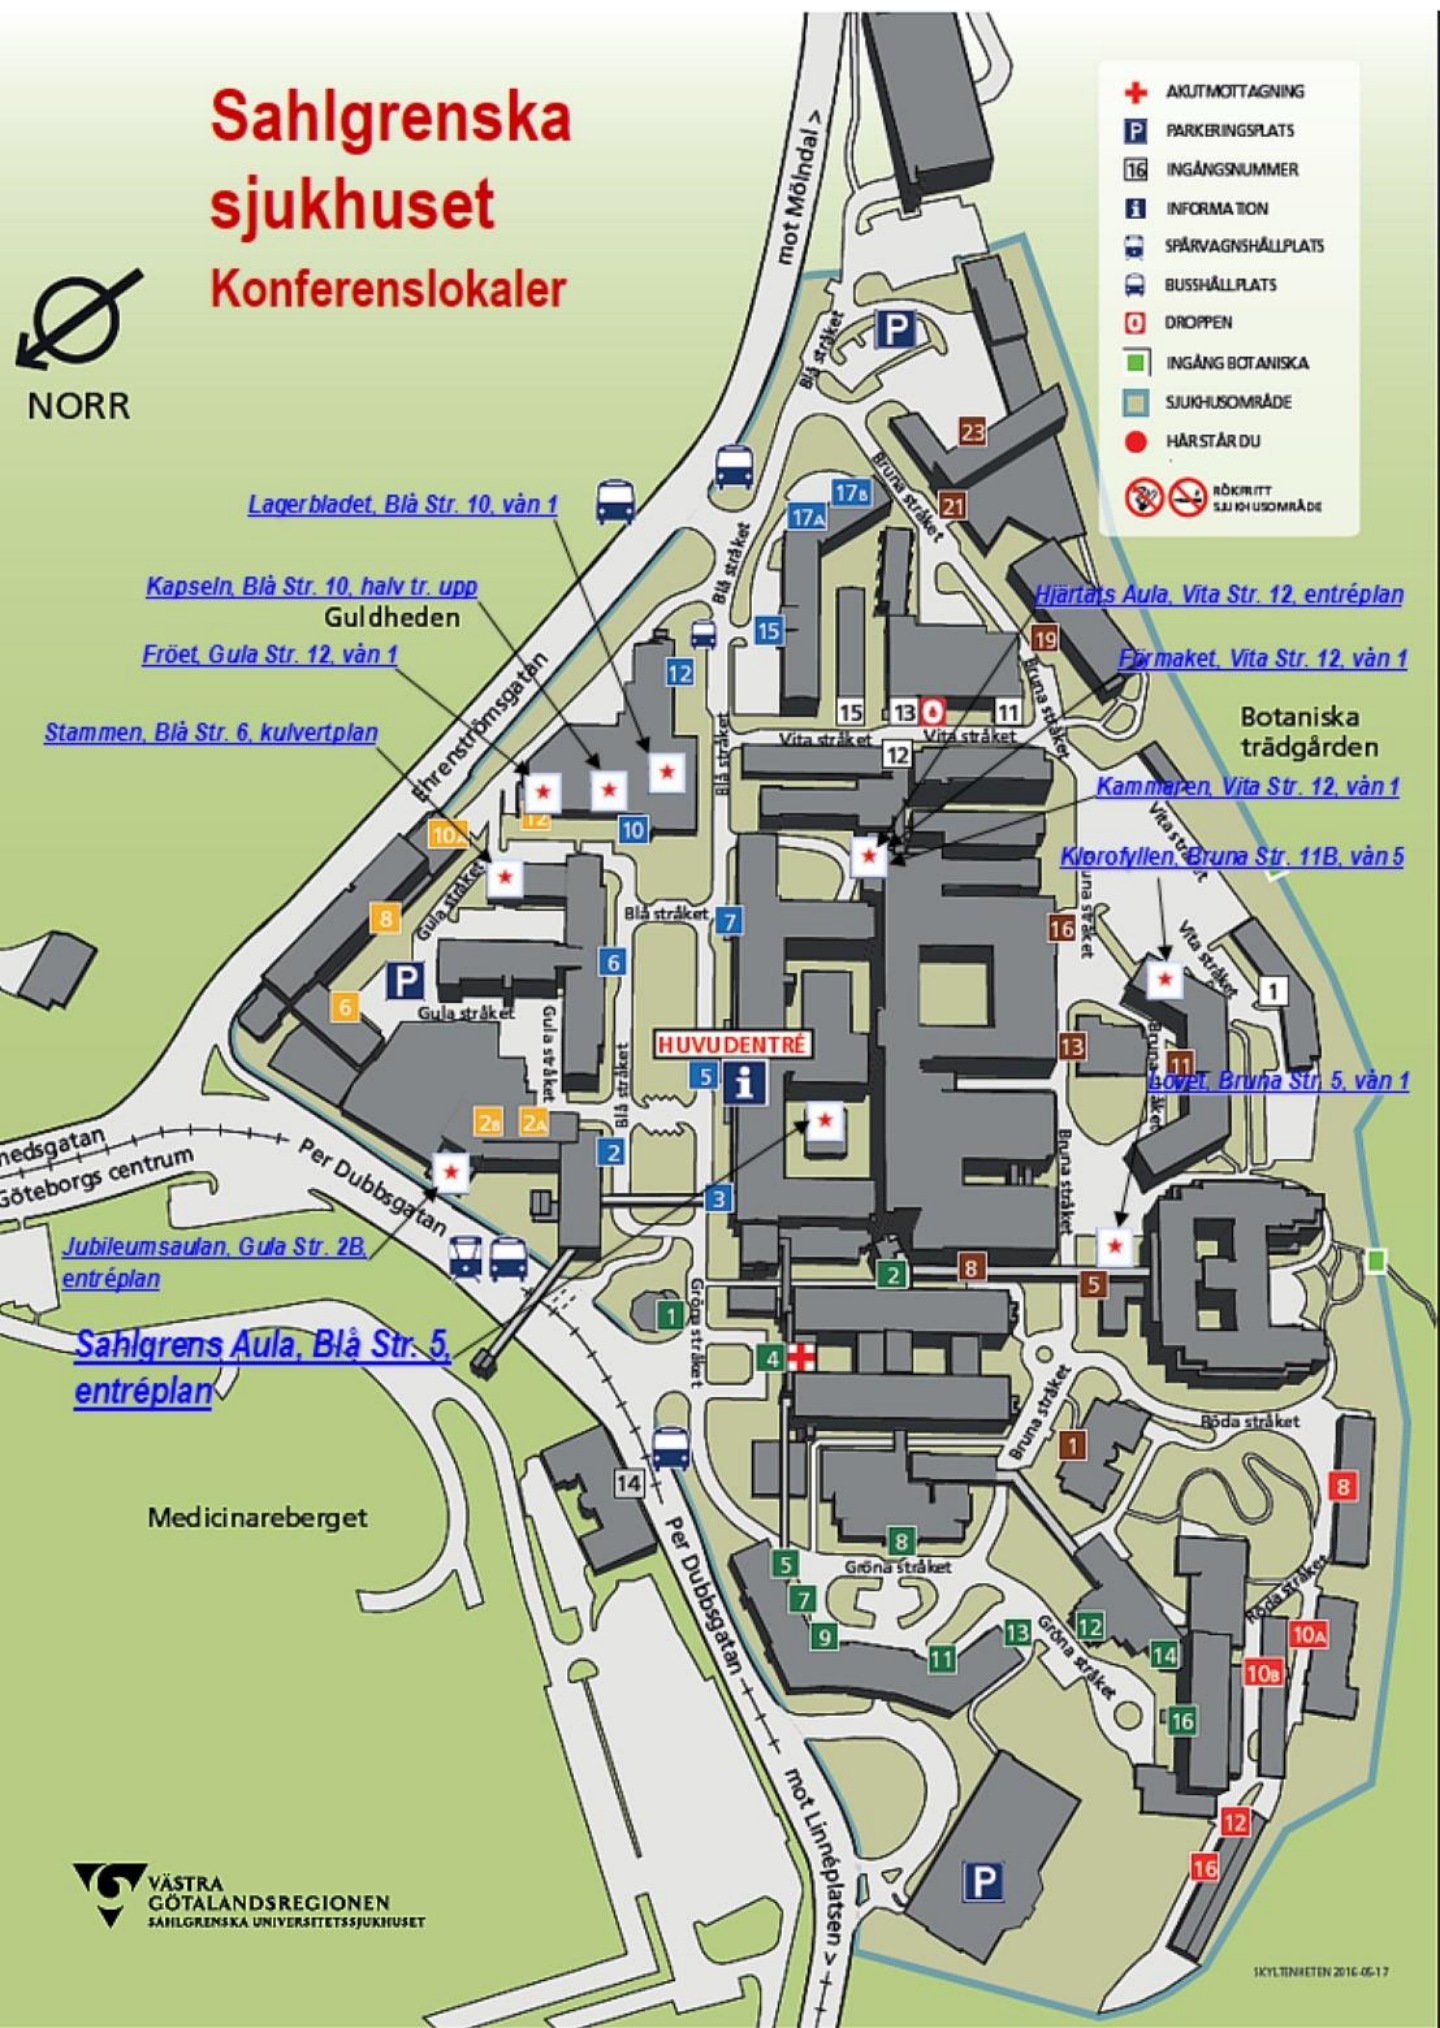

Sahlgrenska sjukhuset

Konferenslokaler

- + AKUTMOTTAGNING
- P PARKERINGSPLATS
- 16 INGÅNGSNUMMER
- i INFORMATION
- S SPÅRVAGNHÅLLPLATS
- B BUSHÅLLPLATS
- D DROPPEN
- INGÅNG BOTANISKA
- SJUKHUSOMRÅDE
- HÄR STÅR DU
- X RÖKFRITT SJUKHUSOMRÅDE

Lagerbladet, Blå Str. 10, vän 1

Kapseln, Blå Str. 10, halv tr. upp
Guldheden

Fröet, Gula Str. 12, vän 1

Stammen, Blå Str. 6, kulvertplan

Hjärtats Aula, Vita Str. 12, entréplan

Förmaket, Vita Str. 12, vän 1

Botaniska
trädgården

Kammaren, Vita Str. 12, vän 1

Klorofyllen, Bruna Str. 11B, vän 5

Lövet, Bruna Str. 5, vän 1

Jubileumsaulan, Gula Str. 2B,
entréplan

Sahlgrens Aula, Blå Str. 5,
entréplan

Medicinareberget